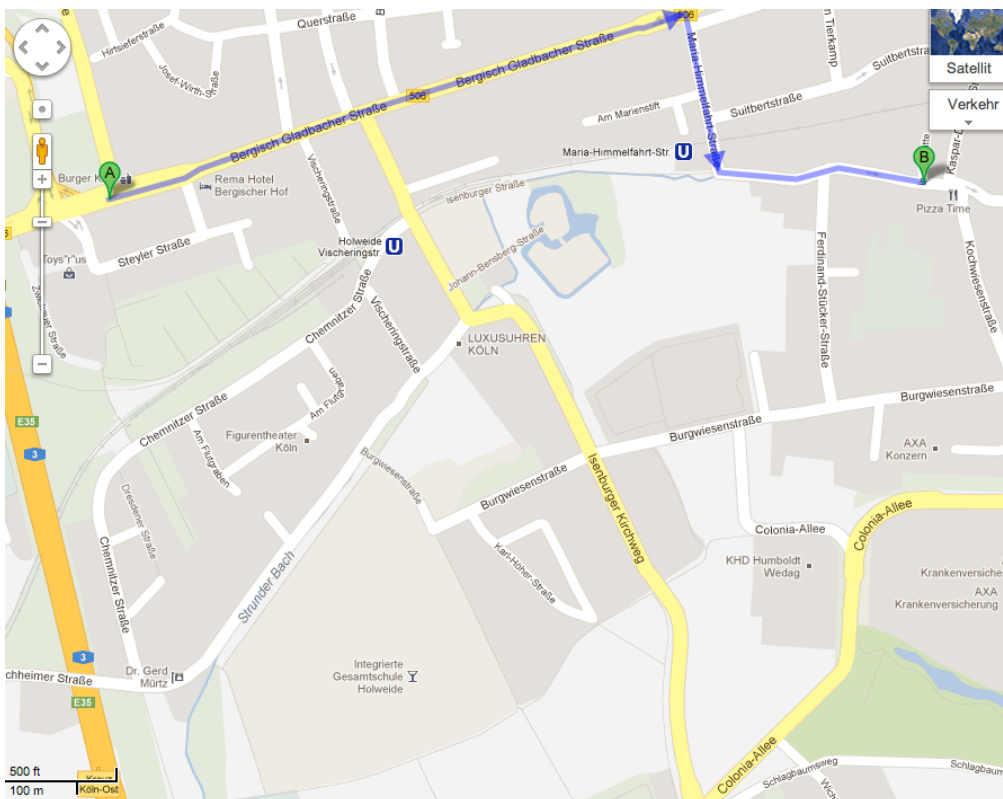

Mit dem **Auto** von der

Von der A 4 aus Richtung Olpe bis Ausfahrt Köln-Merheim/Holweide, dann Richtung Holweide bis Burgwiesenstr., über die Ferdinand-Stücker-Str. (evt. hier schon parken) und rechts abbiegen in die Schweinheimer Str. oder

A 3 aus Richtung Frankfurt oder Düsseldorf ...

... von hier aus die **Möglichkeit der Stauumgehung:** auf A 4 Richtung Berg. Gladbach/Bensberg und direkt die Abfahrt Köln-Holweide nehmen über Colonia Allee bis Burgwiesenstr., Ferdinand-Stücker-Str. siehe oben!

... **bei freier Fahrt** jeweils bis Ausfahrt auf der A 3 Richtung Bergisch Gladbach, K- Holweide, K-Dellbrück

- auf die Bergisch Gladbacher Str. abbiegen Richtung Bergisch Gladbach, (gegenüber befindet sich „Toys'r us“) diese ca. 1,2 km Richtung Berg. Gladbach fahren, dann
- Rechts abbiegen in die Maria-Himmelfahrt-Straße (Kirche roter Backsteinbau),
- diese bis zum Ende durchfahren (Straßenbahnschienen überqueren) und links in die

Schweinheimer Straße (Einbahnstraße) einbiegen.

Unser Tanzraum befindet sich in einem alten Festsaal, ein Ziegelbau von 1888.

Zum Parken bitten wir, die 5 – 6 freien Plätze vor dem Haus Nr. 54 zu belegen oder um die Ecke hinter der Pizzeria (Kochwiesenstr.) oder am Besten direkt in der Ferd.-Stücker-Str. einen Platz suchen!